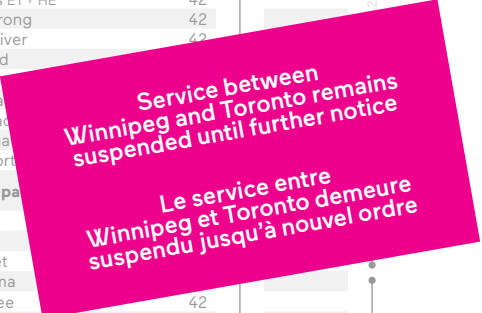

VANCOUVER → **JASPER** → **WINNIPEG** → **TORONTO**

TRAIN	2 ☐		TRAIN	2 ☐	
DAYS / JOURS	1234567		DAYS / JOURS	1234567	
Vancouver, BC PT / HP (Pacific Central Station / Gare centrale du Pacifique)	(L)	DP	15:00		
Mission	42	↓	16:35		
Agassiz	42	↓	17:03		
Katz	42	↓	17:17		
North Bend	42	↓	19:46		
Ashcroft (CN Station / Gare CN)	42	↓	22:32		
Kamloops North	AR	DP	00:17		
Clearwater	42	↓	00:52		
Blue River	42	↓	02:58		
Valemount, BC PT / HP	42	↓	05:11		
Jasper, AB MT / HR	(L)	DP	07:01		
Hinton	42	↓	11:00		
Edson	42	↓	12:30		
Evansburg	42	↓	13:45		
Edmonton	(L)	AR	15:19		
Viking	42	DP	16:28		
Wainwright, AB MT / HR	42	↓	18:50		
Unity, SK^{N1} CT / HC	42	↓	19:50		
Biggar^{N1}	AR	DP	21:53		
	DP		00:14		
Saskatoon^{N1}	(L)	DP	02:47		
Watrous^{N1}	42	↓	04:21		
Melville, SK^{N1}	42	↓	04:31		
Rivers, MB	42	↓	06:57		
Portage la Prairie	42	↓	07:57		
Winnipeg, MB CT / HC	(L)	AR	09:26		
Elma	42	DP	13:47		
Brereton Lake	42	↓	13:57		
Ophir	42	↓	17:22		
Winnitoba, MB	42	↓	19:15		
Rice Lake, ON	42	↓	22:00		
Copelands Landing	42	↓			
Malachi	42	↓			
Ottermere	42	↓			
Minaki	42	↓			
Redditt	42	↓			
Farlane			42		
Canyon			42		
Red Lake Road			42		
Richan			42		
Sioux Lookout				AR	DP
Savant Lake			42		
Flindt Landing			42		
Allanwater Bridge CT / HC			42		
Collins ET / HE			42		
Armstrong			42		
Mud River			42		
Ferland			42		
Audenaert			42		
Nakina			42		
Longlac			42		
Caramat			42		
Hillsport			42		
Hornepierre			42		
Oba			42		
Elsas			42		
Foleyet			42		
Gogama			42		
Westree			42		
Ruel			42		
Felix			42		
McKee's Camp			42		
Laforest			42		
Capreol	(L)	AR	42	DP	
Sudbury Jct.*			42		
Parry Sound (CN Station / Gare CN)			42		
Washago			42		
Toronto, ON ET / HE (Union Station / Gare Union)		AR			

VANCOUVER
TORONTO